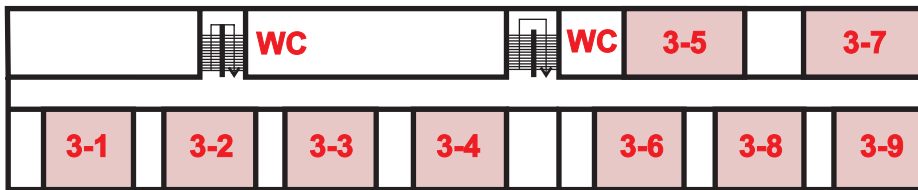

ČERVENÁ - LEVEL 3